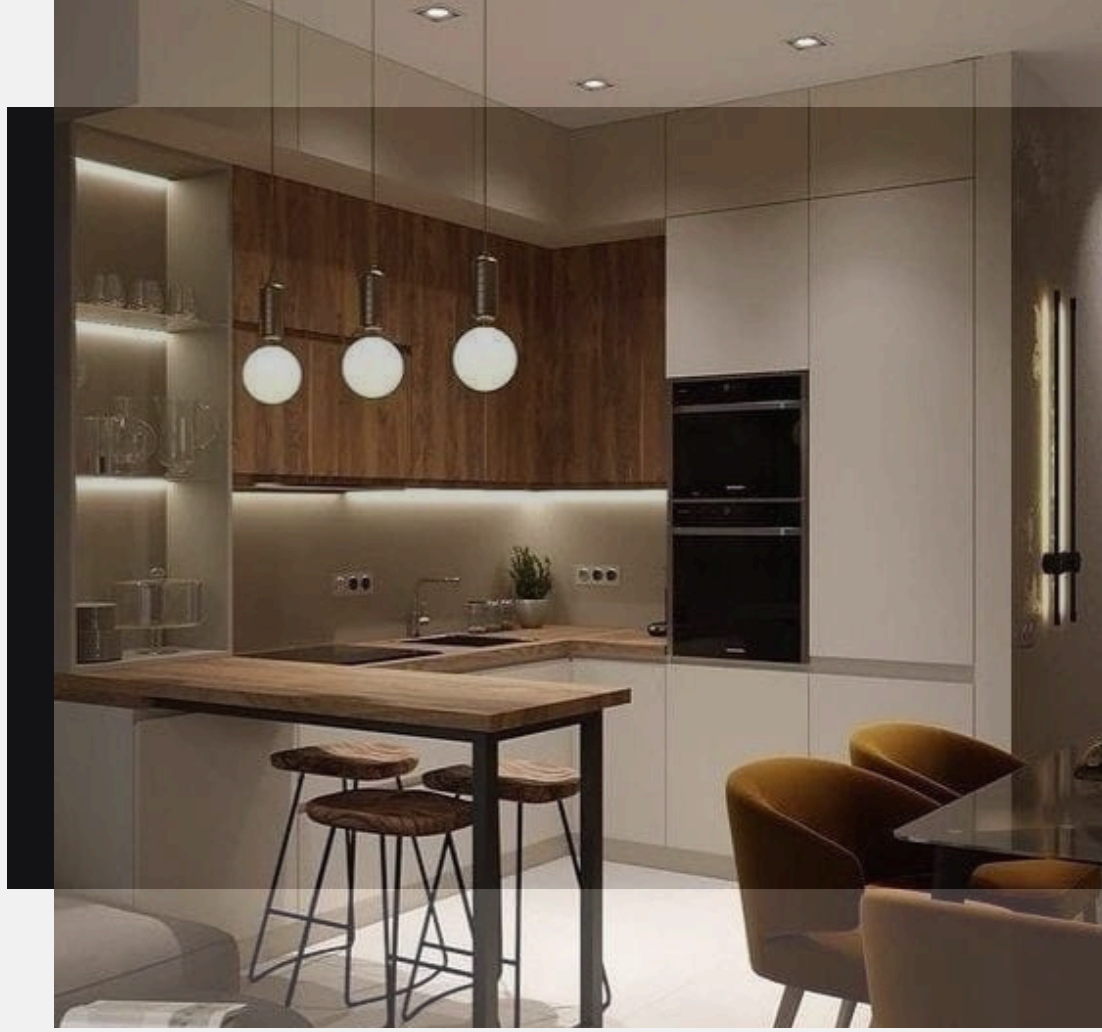

PROJELERİMİZ

@siridesignn