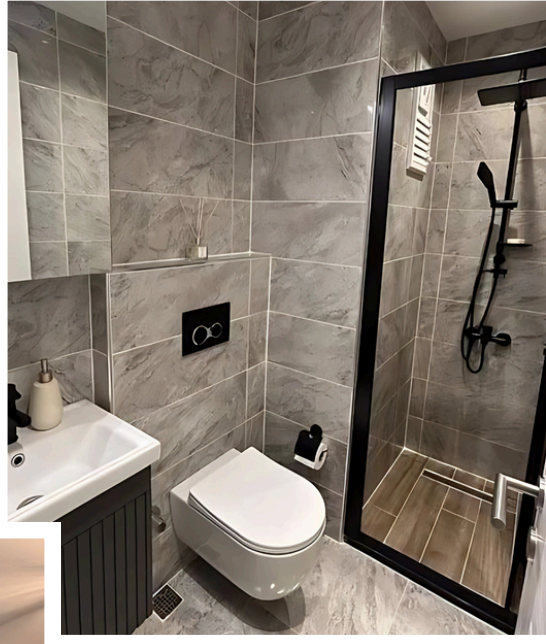

KAĞITHANE/ HÜRRİYET MAHALLESİ- ANAHTAR TESLİM PROJESİ

Kağıthane Hürriyet Mahallesi'ndeki projede, banyo, mutfak ve oturma odası, yatak odası mobilyaları üretildi ve montajı yapıldı. Tüm süreç titizlikle gerçekleştirildi ve proje anahtar teslim teslim edildi.